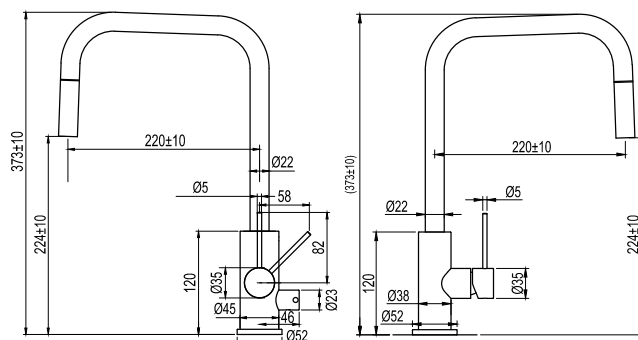

LAVABO APS

Fløjbjergvej 52 - DK-6580 Vamdrup - +45 7555 8866
info@lavabo.dk - www.lavabo.dk